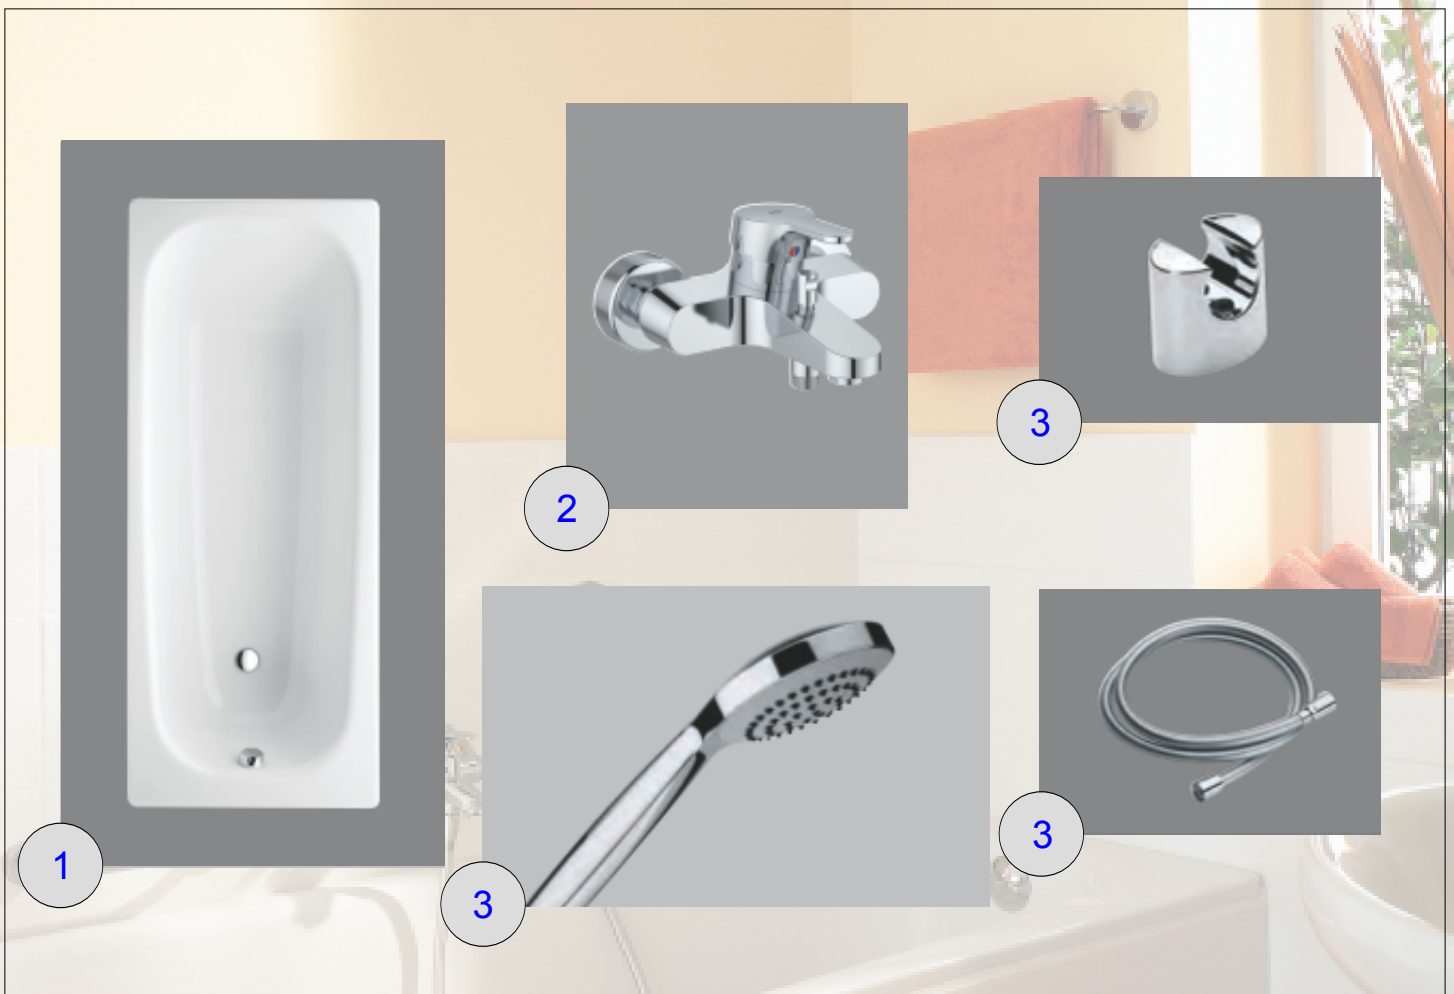

Badewannen-Anlage Variante 3

- Spenglerei
- Sanitär-Installation
- Heizungs-Installation
- Trapezeindeckungen
- Lüftungs-Installation

Dieter Ulzhöfer
Industriestr. 10
97947 Grünsfeld

Telefon: 09346/1060
Fax: 09346/1711

email: info@dieterulzhoefer.de
i-net: www.dieterulzhoefer.de

Stilvoller Badkomfort ohne Kompromisse

Stahl-Badewannen-Anlage und Zubehör mit Aufputz Badewannen-Armatur Badewannen-Anlage Variante 3

- 1 Europa Stahlbadewanne 1700 x 750 mm, weiss
Satz Universal Stahl-Füsse zu EUROPA Stahlbadewannen
Optiline-Ab-/Überlaufgarnitur Bausatz 1, für Normalbade-/Duschwannen
Optiline-Ab-/Überlaufgarnitur Bausatz 2, chrom
- 2 Europa AP-Einhebel-Wannenbatterie 2013 chrom
- 3 Optiline Shower - Wannenset 100 HBR 101, BRH Elipse, BRS 1250 mm, chrom